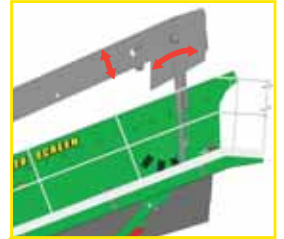

### Alimentateur de 1200 mm -

Pour le passage libre des matériaux sur le convoyeur principal. La plaque de répartition optimisée garantit une plus grande couverture du crible et les déversoirs plus larges minimisent les déversements potentiels et les blocages.

### Caisse de criblage 4 200 x 1 524 mm **extrêmement agressive** -

Procure une capacité de produit comparable à d'autres modèles concurrents plus grands.

### Système à coin -

Système à coin convivial pour un changement plus rapide du crible.

### Système de tringlerie hydraulique de la **caisse de criblage** -

Permet d'accéder plus facilement au crible pour le changer et une couverture optimale du crible avec différents angles d'inclinaison de la caisse de criblage.