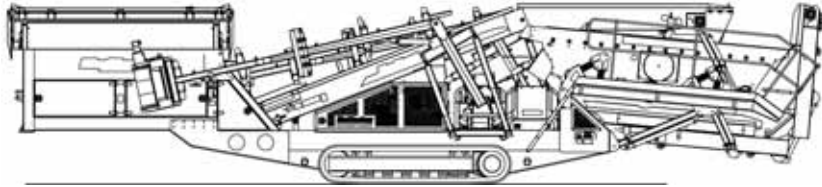

Dimensions et poids du S130

Longueur – transport	15,09 m
Largeur – transport	2,90 m
Hauteur – transport chenille 2 étages	3,40 m
Hauteur – transport roues 2 étages	3,68 m
Poids – chenille 2 étages	27 200 kg - estimation
Poids – roues 2 étages	23 000 kg - estimation

Pour le voir à l'action...

Consultez des vidéos des machines au travail, des témoignages de nos clients et bien plus encore sur le site www.mccloskeyinternational.com

McCloskey
INTERNATIONAL

Amérique du N. et Amérique du S.
#1 McCloskey Road, RR#7
Peterborough, Ontario Canada,
K9J 6X8
1-877-Trommel
T (705) 295-4925
F (705) 295-4777
mccloskey@mccloskeyinternational.com

Royaume-Uni et le reste du monde
47 Moor Road,
Coalisland,
Co Tyrone,
N.Ireland BT71 4QB
T +44 (0) 2887-740-926
F +44 (0) 2887-747-242
salesuk@mccloskeyinternational.com

McCloskey International se réserve le droit de modifier les informations et la conception des machines de cette brochure sans réserve et sans avis aux utilisateurs. McCloskey International ne sera en aucun cas tenue responsable d'erreurs ou d'omissions dans le présent document.

Caractéristiques standards

Durabilité

Tous les composants sont de marque : moteur CAT, pompes David Brown, système de peinture à 2 composants.

Acier Hardox très résistant.

Conception novatrice.

Le système diesel-hydraulique haute performance permet un plus grand débit et réduit la consommation de carburant.

Maintenance / Convivialité

Baies moteur accessibles.

Passerelles galvanisées fixes.

Commandes conviviales universelles sur toute la gamme McCloskey.

Démarrage en 10 minutes.

Extrêmement manœuvrable sur chantier.

Organe de réglage unique et convivial des courroies.