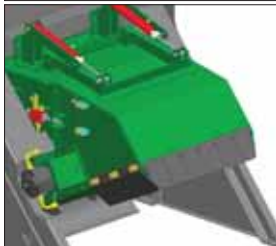

Déshiqueteuse.