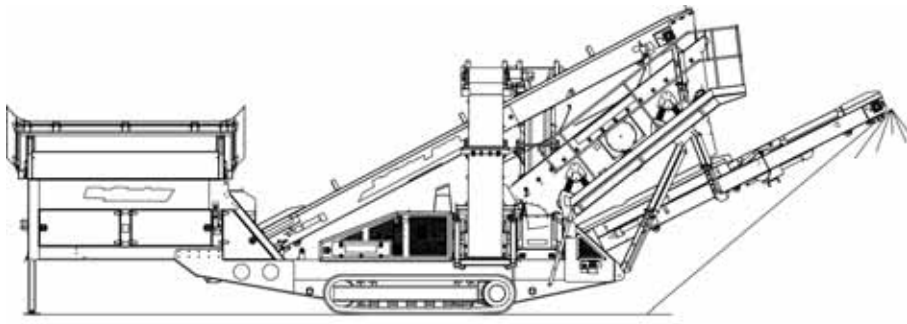

### Alimentateur de 1200 mm -

Pour le passage libre des matériaux sur le convoyeur principal. La plaque de répartition optimisée garantit une plus grande couverture du crible et les déversoirs plus larges minimisent les déversements potentiels et les blocages.

### Caisse de criblage 4 200 x 1 524 mm **extrêmement agressive** -

Procure une capacité de produit comparable à d'autres modèles concurrents plus grands.

### Système à coin -

Système à coin convivial pour un changement plus rapide du crible.

### Système de tringlerie hydraulique de la **caisse de criblage** -

Permet d'accéder plus facilement au crible pour le changer et une couverture optimale du crible avec différents angles d'inclinaison de la caisse de criblage.